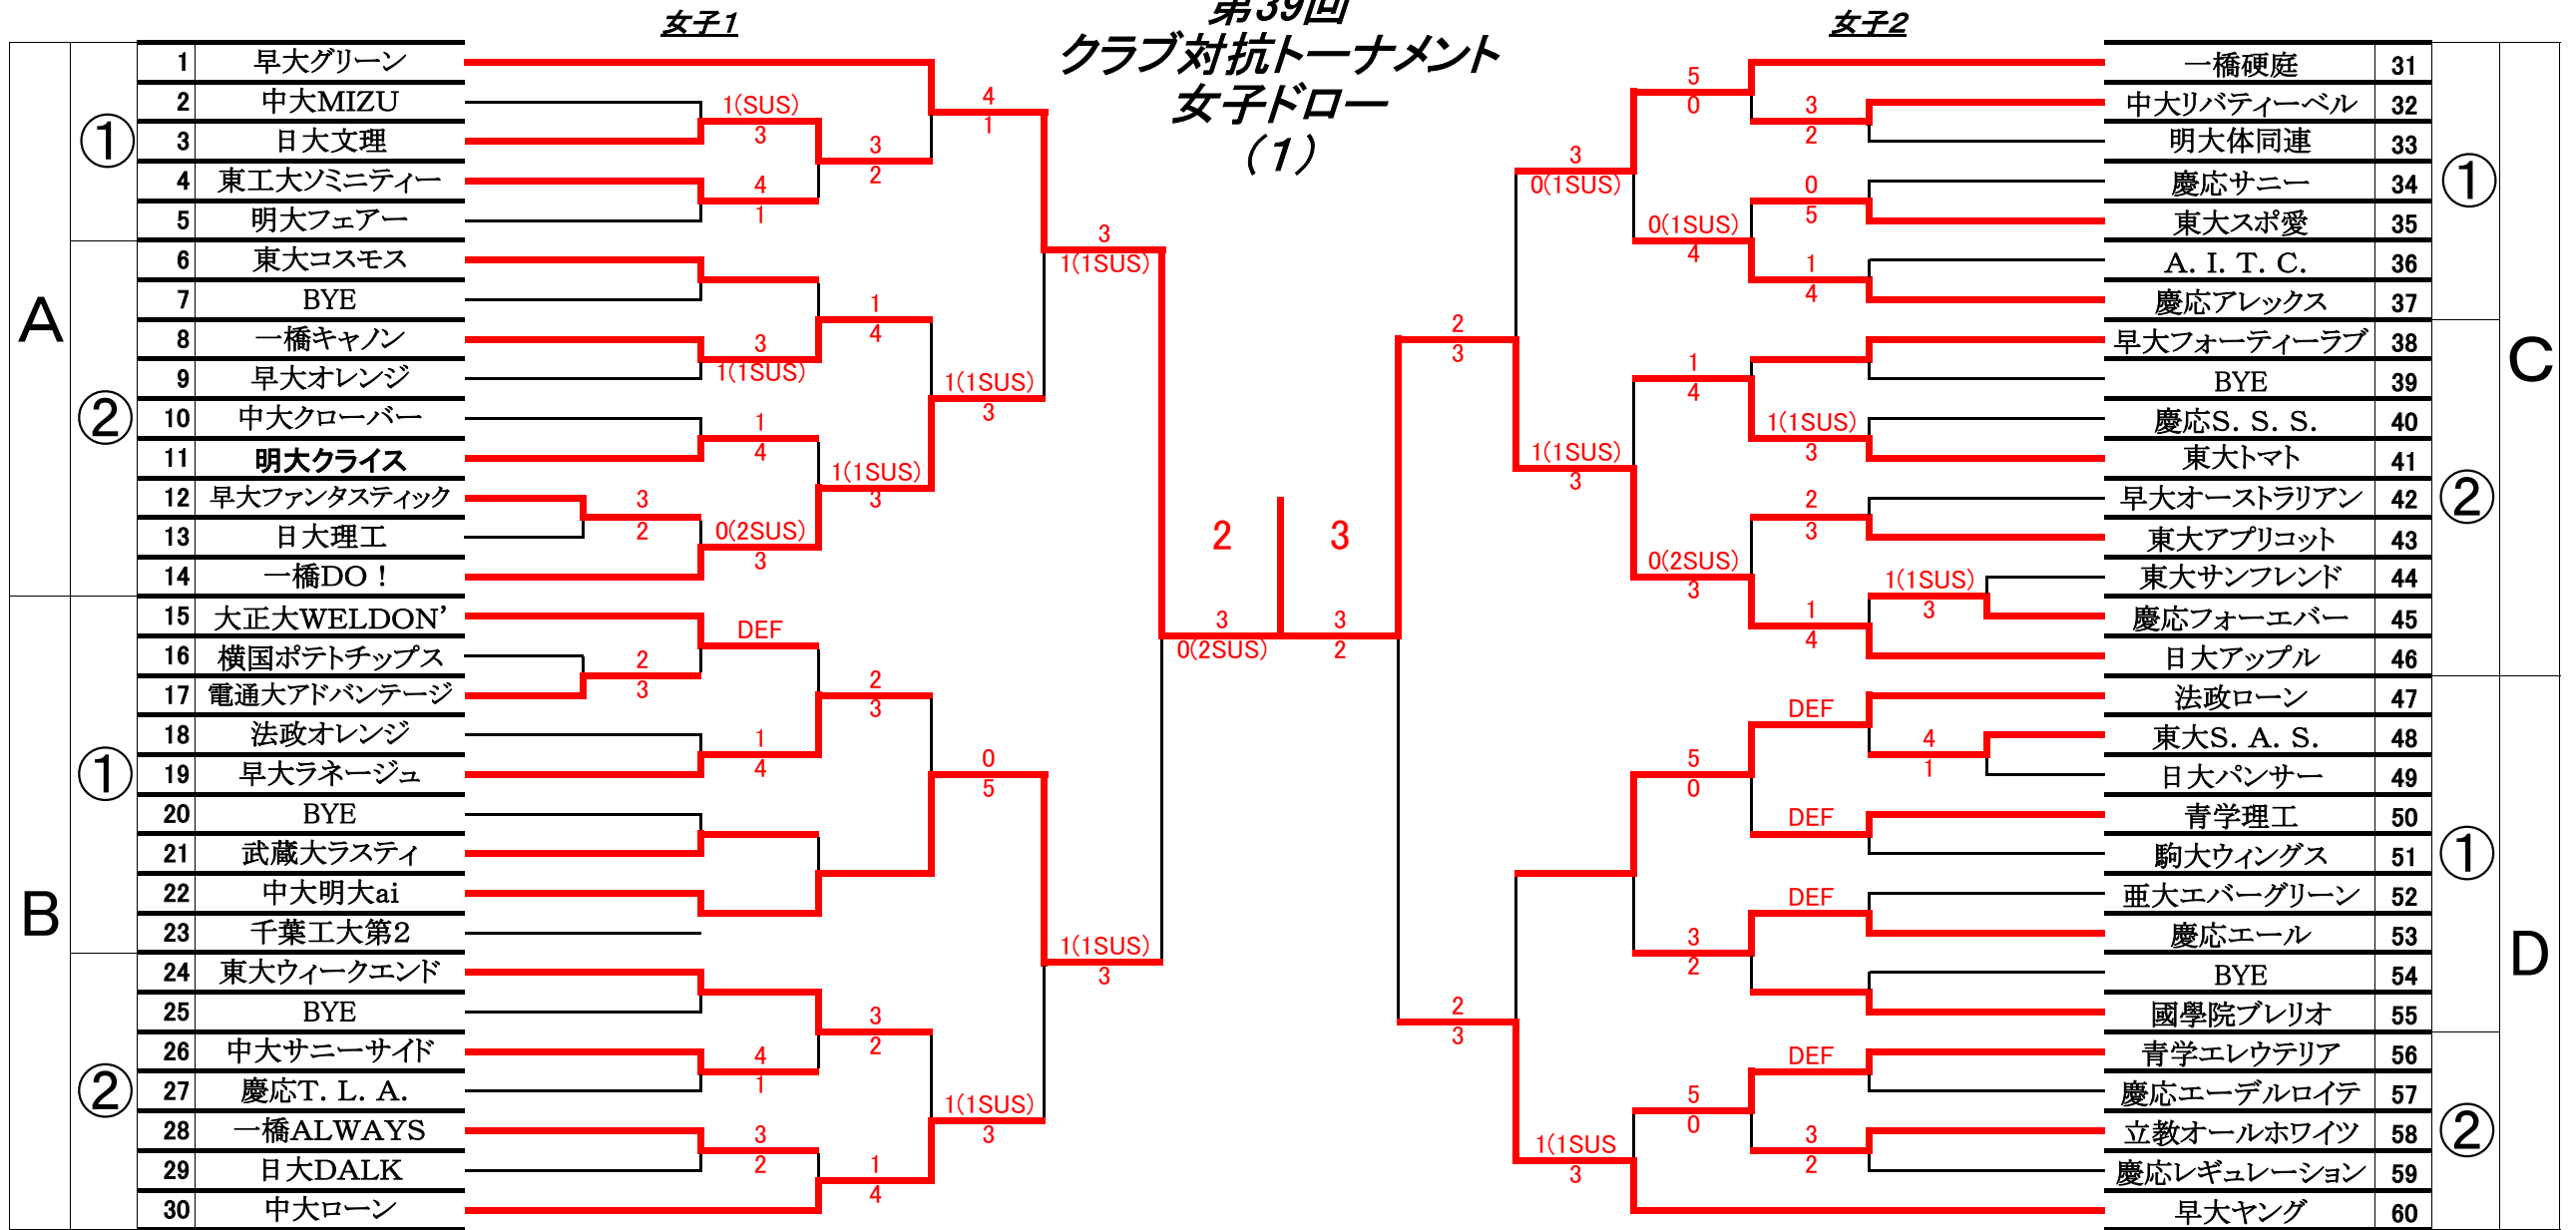

第39回 クラブ対抗トーナメント 女子ドロー (1)

第39回 クラブ対抗トーナメント 女子ドロー (2)